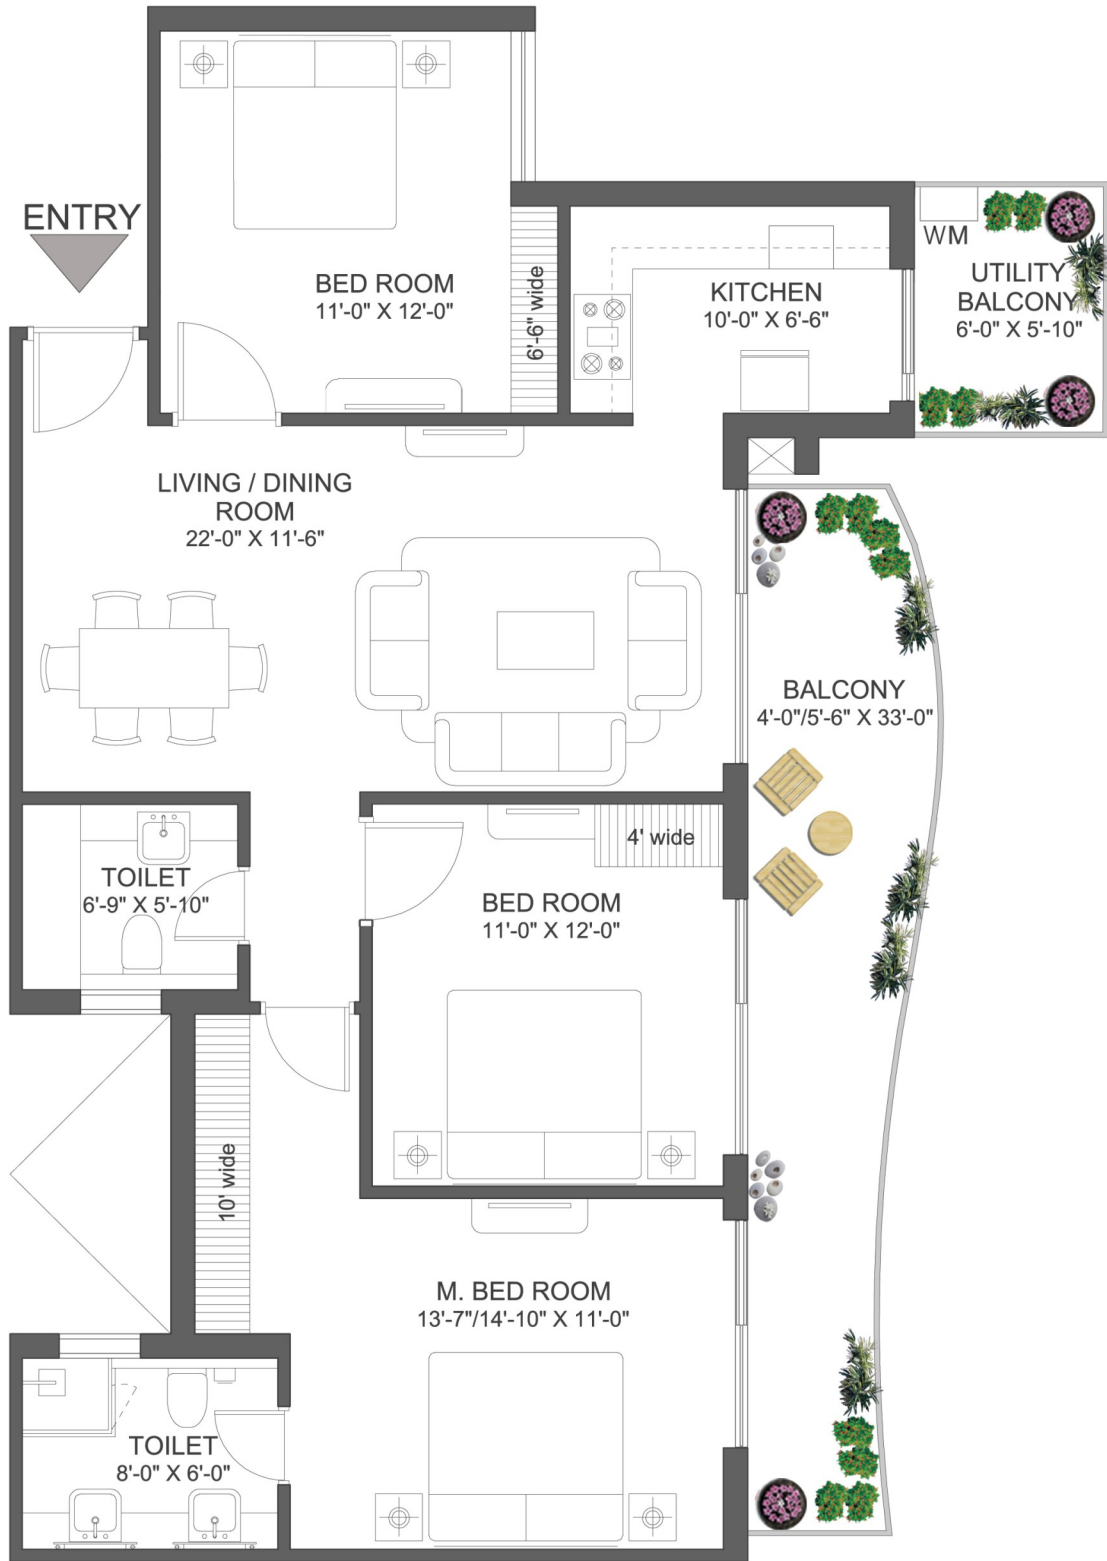

3 BHK + 2T : 1646 Sq.Ft.

KEY PLAN