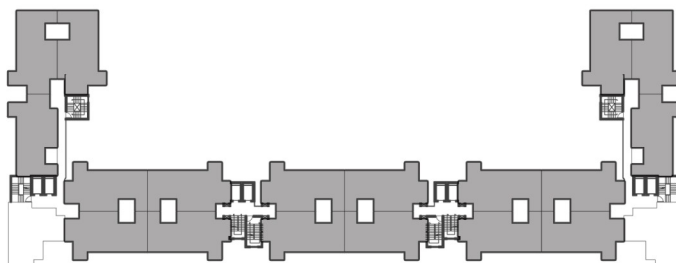

3 BHK + 2T : 1646 Sq.Ft.

KEY PLAN