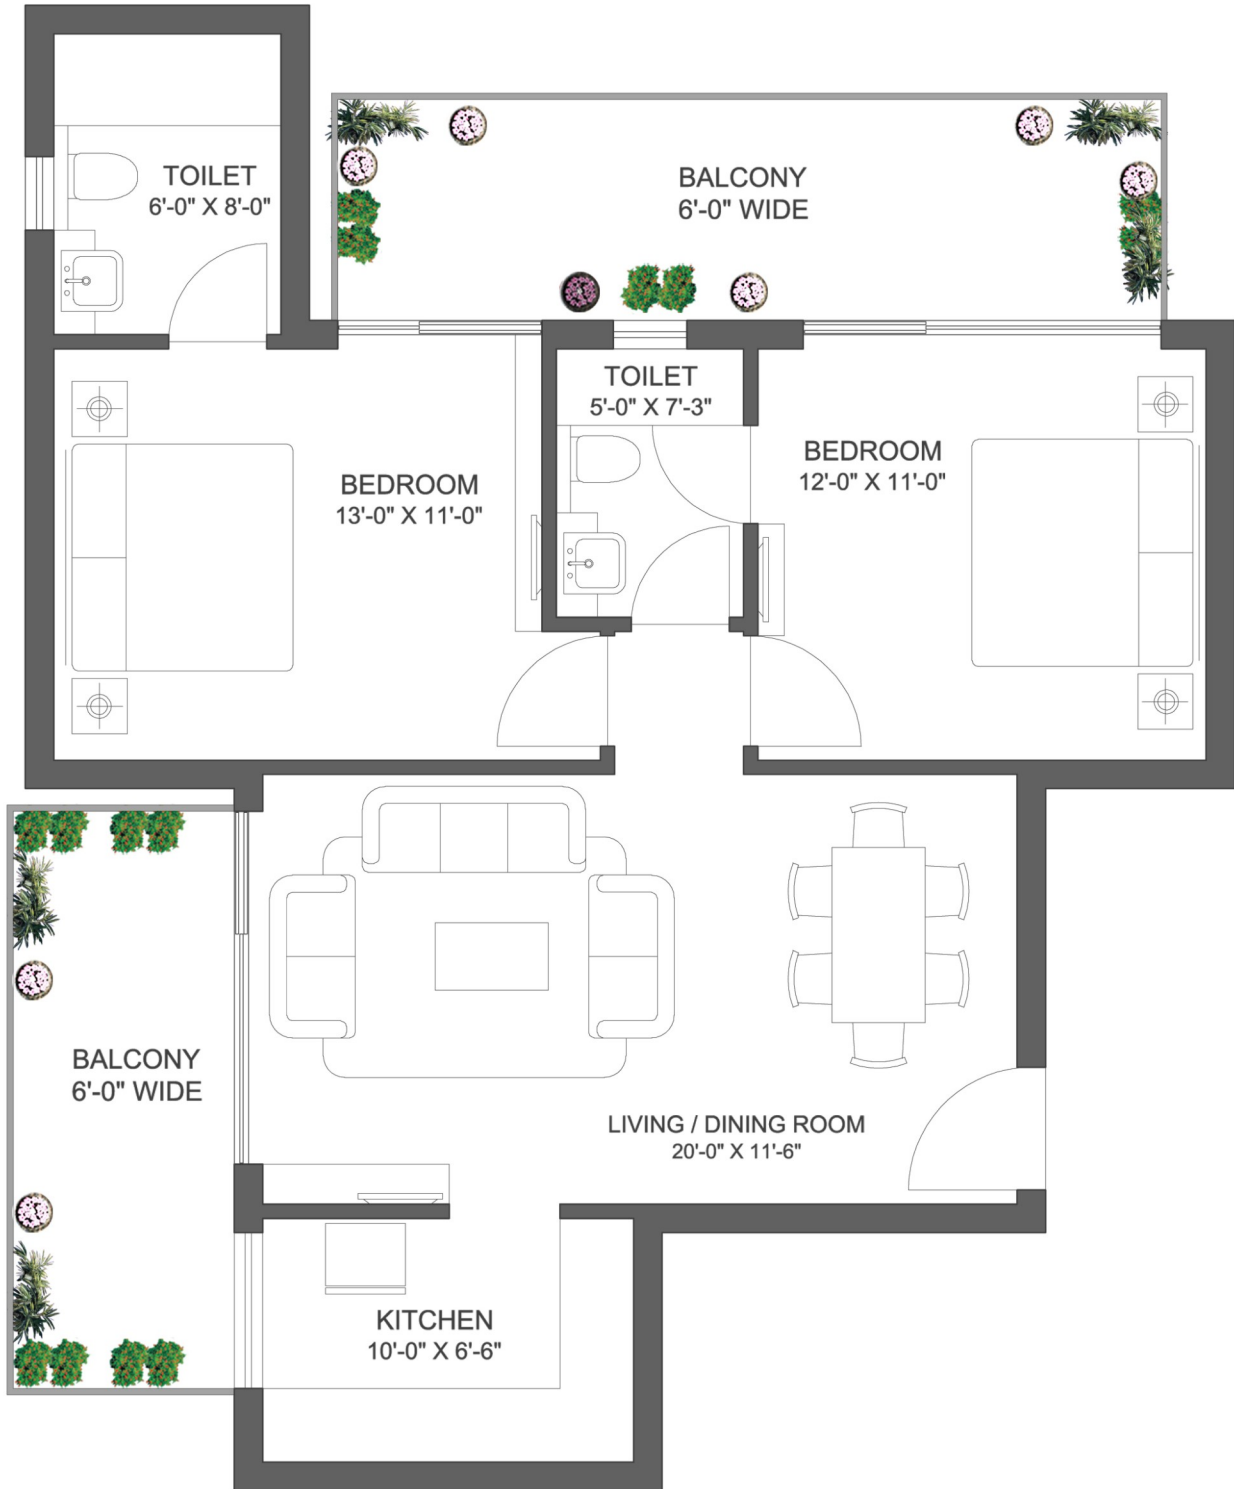

2 BHK + 2T : 1400 Sq.Ft.

KEY PLAN