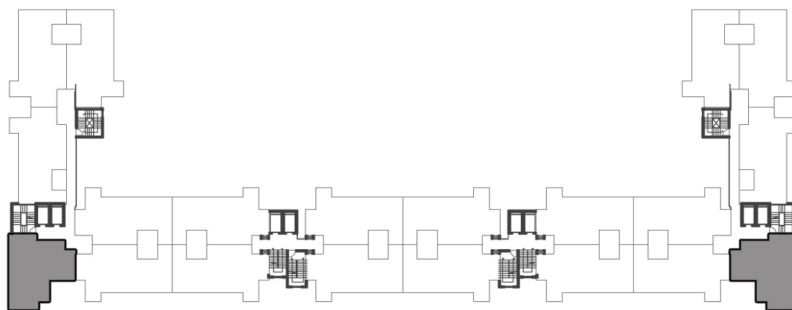

2 BHK + 2T : 1400 Sq.Ft.

KEY PLAN